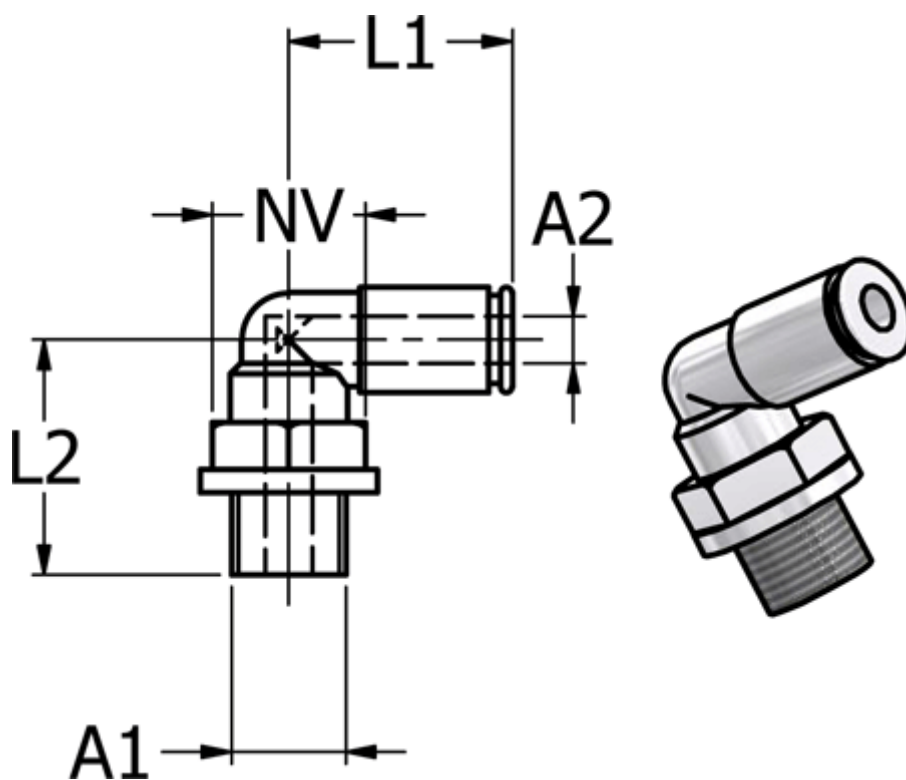

Varenummer: 5868540188

Beskrivelse: Metal Push-in fitting 854.018-8, &Oslash;8 / G 1/8"  
Vinkel med FPM O-ring

## Mål

Gevind A1 = G 1/8"

L1 = 24

L2 = 20

NV = 13

Udvendig slangediameter A2 = 8